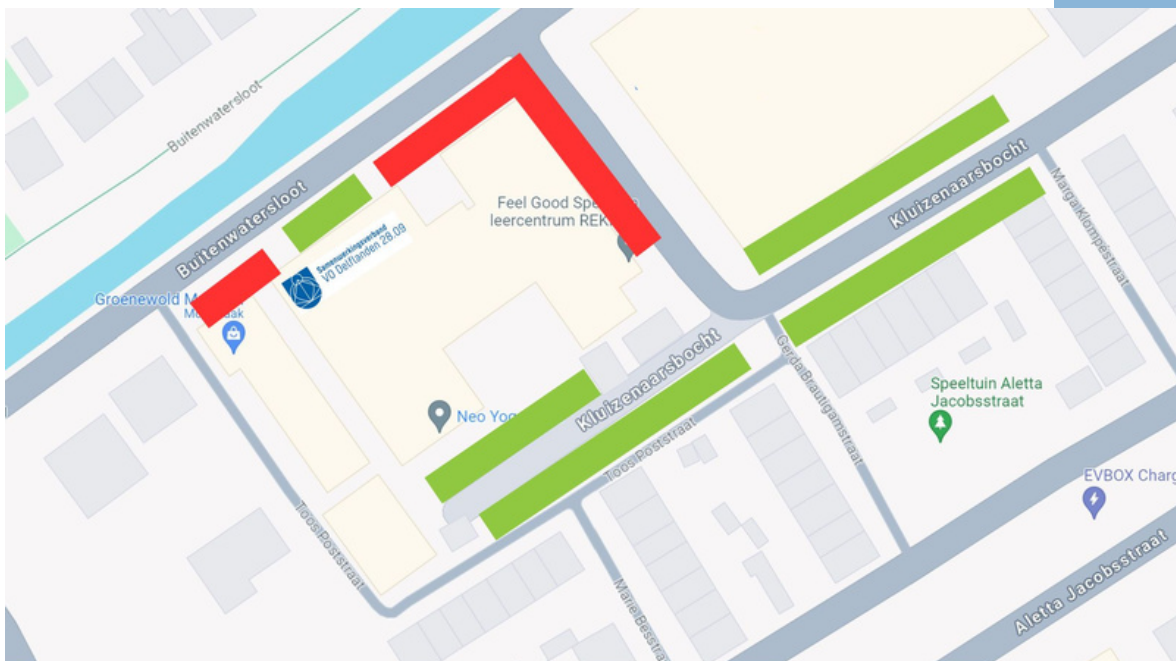

Parkeren

SWV VO Delflanden

SWV VO Delflanden is gevestigd aan de
Buitenwatersloot 341-A
2614 GS Delft

Het is mogelijk uw auto bij het gebouw te parkeren op de groen aangegeven plekken. Voor onze deur zijn 4 parkeerplekken.

Er mag **niet** worden geparkeerd op de rood aangegeven plekken.

SWV VO Delflanden
Buitenwatersloot 341-A
2614 GS Delft

Samenwerkingsverband
VO Delflanden 28.09

SWV VO Delflanden

parkeermogelijkheden

niet parkeren